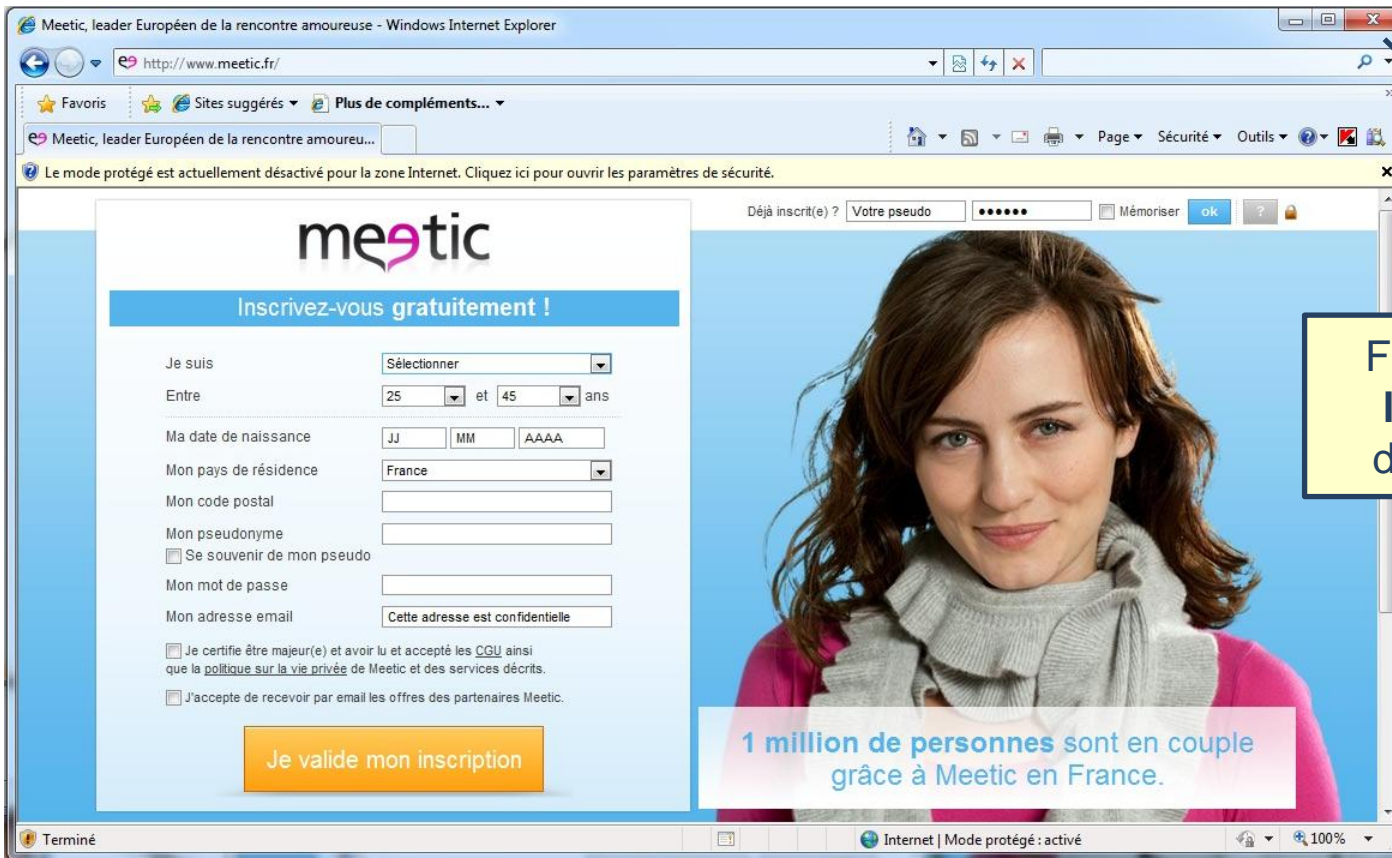

Meetic, leader Européen de la rencontre amoureuse - Windows Internet Explorer

http:// www.meetic.fr/

Meetic, leader Européen de la rencontre amoureuse...

Sécurité Internet

Sécurité

Cliquez sur une zone pour afficher ou modifier les paramètres de sécurité.

Personnaliser le niveau... Niveau par défaut

Rétablir toutes les zones au niveau par défaut

OK Annuler Appliquer

Déjà inscrit(e) ? Votre pseudo [] Mémoires OK ?

1 million de personnes sont en couple grâce à Meetic en France.

Internet | Mode protégé : activé

Etape 4 : Fermez toutes les fenêtres ouvertes d'Internet Explorer.

Fermez toutes
les fenêtres
du navigateur

Etape 5 : Rouvrez Internet Explorer, le mode protégé a bien été désactivé.

Meetic, leader Européen de la rencontre amoureuse - Windows Internet Explorer

http://www.meetic.fr/

Meetic, leader Européen de la rencontre amoureuse...

Déjà inscrit(e) ? [Votre pseudo] [Mémoriser] [ok]

meetic